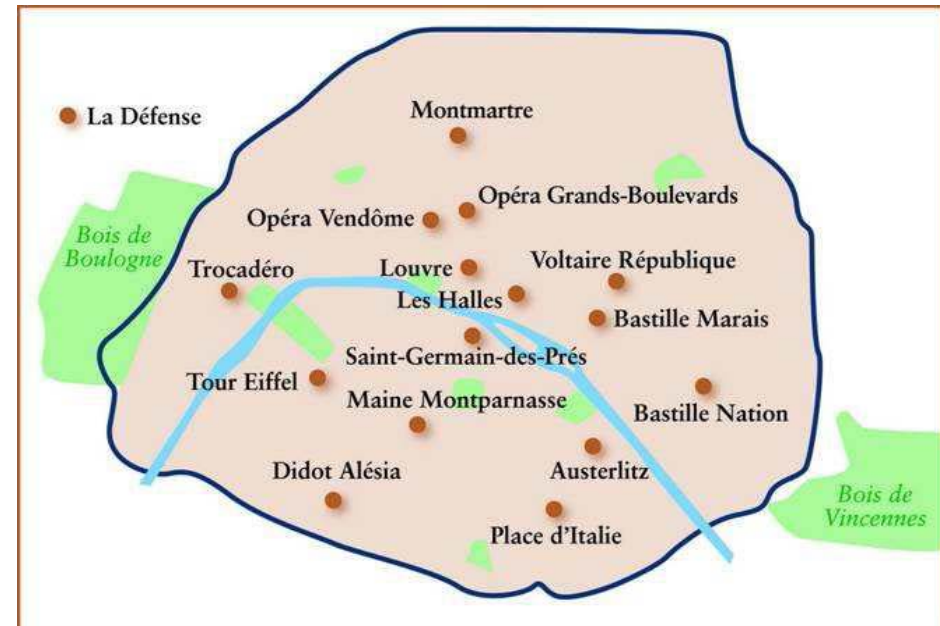

International Chamber of Commerce
The world business organization

- MÉLIA ROYAL ALMA BOUTIQUE HOTEL 1
- HOTEL WEST END 2
- HOTEL OPERA RICHEPANSE 3
- LA TREMOILLE 4
- MARIGNAN CHAMPS-ELYSEES 5
- CHAMBIGES ELYSEES 6
- CLARIDGE 7
- LA RÉSIDENCE DU ROY 8
- MONTAIGNE 9
- LE BELMONT 10
- ELYSEES BASSANO 11
- HÔTEL ELYSÉES UNION 12
- PLAZA TOUR EIFFEL 13
- HOTEL LA BOETIE 14
- HOTEL DE SAINT GERMAIN 15
- HOTEL REX COMPRADOR 16

MAP 2: HOTELS WITHIN WALKING DISTANCE